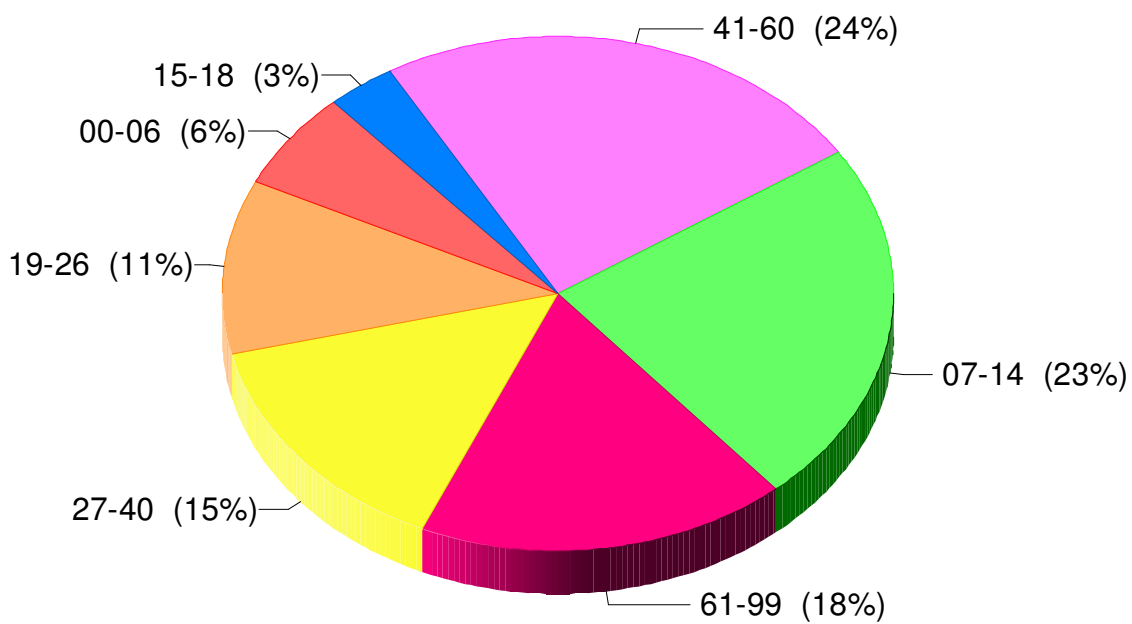

## Statistik (C) - Altersstruktur aller Mitglieder

Altersgruppe	gesamt	männlich	weiblich
00-06	17	6	11
07-14	63	14	49
15-18	9	4	5
19-26	30	15	15
27-40	40	21	19
41-60	66	36	30
61-99	49	35	14

gesamt

# Statistik (C) - Altersstruktur aller Mitglieder

## weiblich