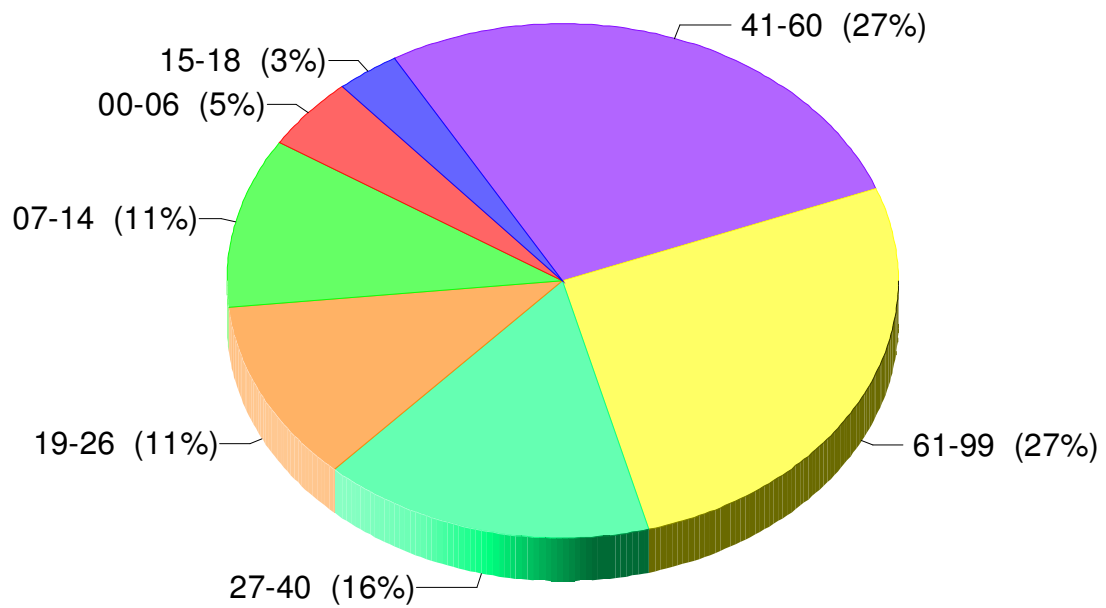

Statistik (C) - Altersstruktur aller Mitglieder

männlich