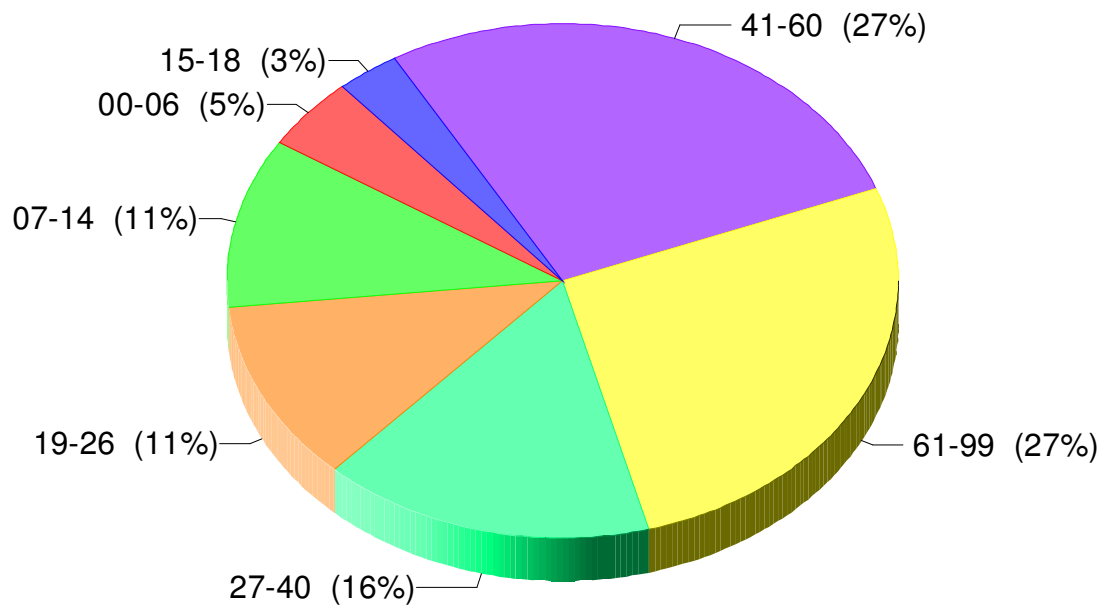

Statistik (C) - Altersstruktur aller Mitglieder

Altersgruppe	gesamt	männlich	weiblich
00-06	17	6	11
07-14	63	14	49
15-18	9	4	5
19-26	30	15	15
27-40	40	21	19
41-60	66	36	30
61-99	49	35	14

gesamt

Statistik (C) - Altersstruktur aller Mitglieder

männlich

weiblich