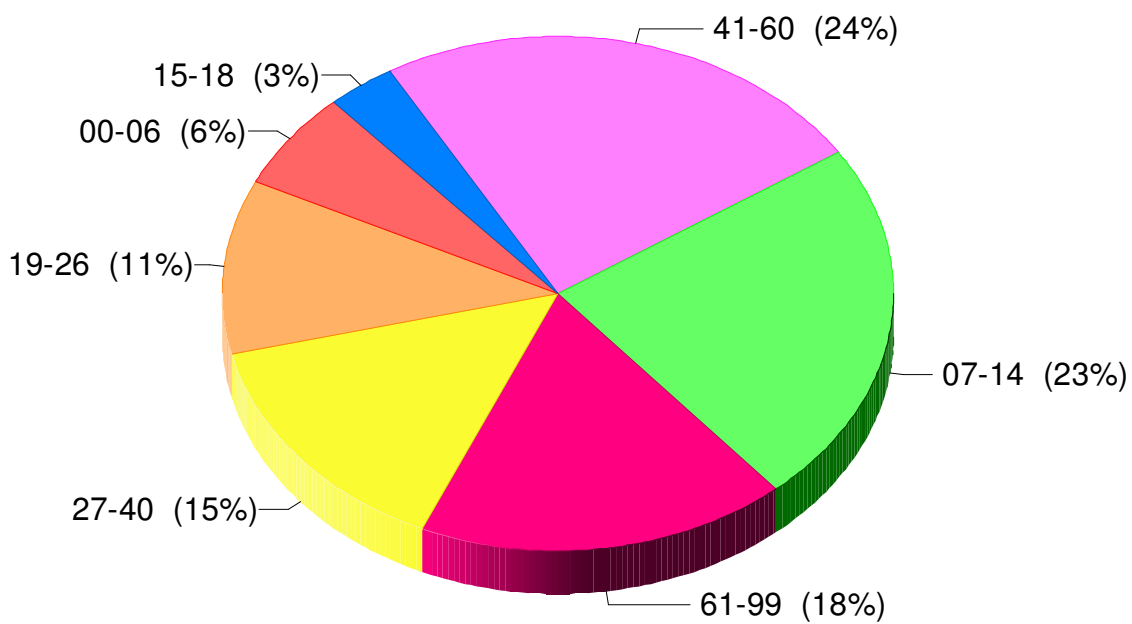

Statistik (C) - Altersstruktur aller Mitglieder

Altersgruppe	gesamt	männlich	weiblich
00-06	17	6	11
07-14	63	14	49
15-18	9	4	5
19-26	30	15	15
27-40	40	21	19
41-60	66	36	30
61-99	49	35	14

gesamt

Statistik (C) - Altersstruktur aller Mitglieder

männlich

weiblich